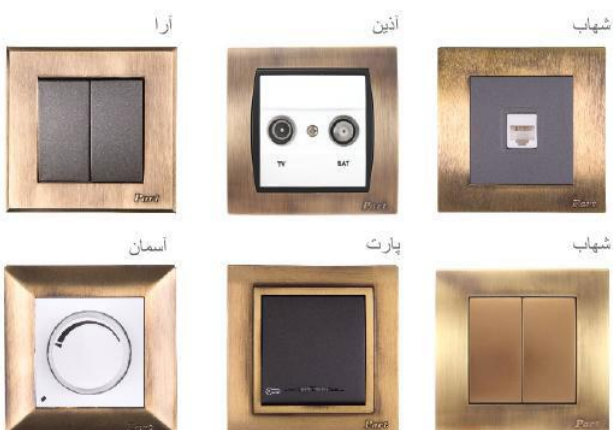

دیگر قاب های برنزی

قیمت (ریال)	کد کالا	توضیحات
۴۹۵,۰۰۰	۵۷۹۸	قاب برنزی پارت
۴۹۵,۰۰۰	۵۳۳۴	قاب برنزی آسمان
۵۴۰,۰۰۰	۶۵۱۶	قاب برنزی آذین
۴۹۵,۰۰۰	۵۷۷۵	قاب برنزی آرا
۴۹۵,۰۰۰	۵۸۱۸	قاب برنزی شهاب