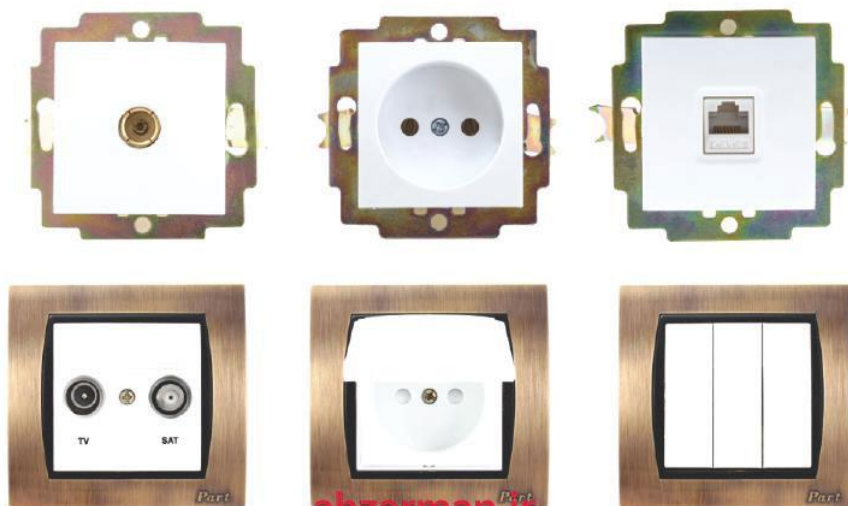

مکانیزم کلید و پریز با صفحه و بدون قاب آذین

abzarmap.ir